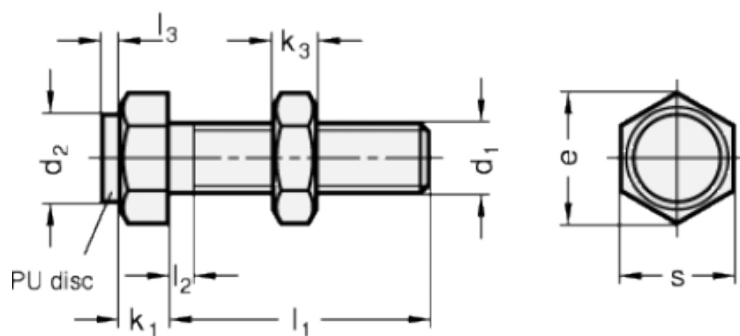

Varenummer: 20251M525BK
Beskrivelse: E+G Anslagsbolt GN 251-M5-25-BK
med møtrik

Mål

Type AK

Type BK

Mounting block GN 412.1

d	= M5	s = 8
e	= 9.2	
K	= -	
k1	= 2.5	
k2	= 3.2	
l1	= 25	
l2 max.	= 2.4	
l3	= 1.5	